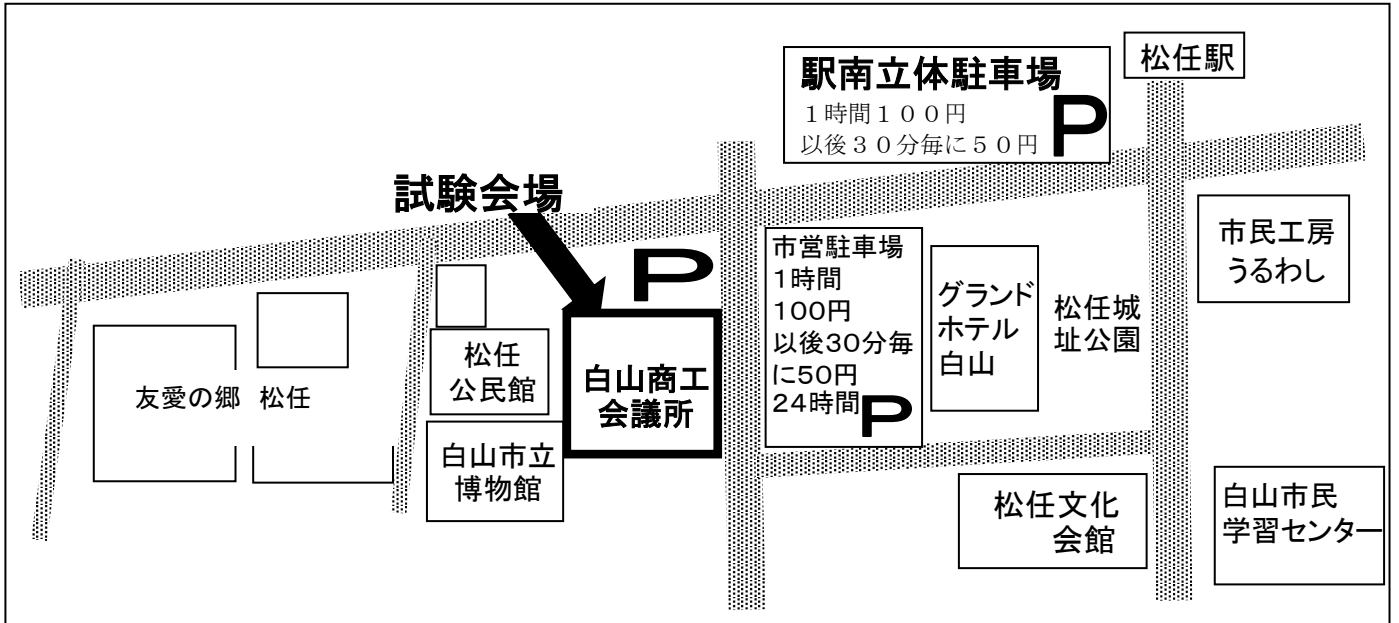

日商簿記検定試験会場および駐車場 ご 案 内

試験会場の白山商工会議所前駐車場は、駐車台数に限りがございますので、松任駅南立体駐車場ならびに周辺の公共駐車場をご利用ください。（※駐車料金は各自にてご負担下さい。減免はありません）